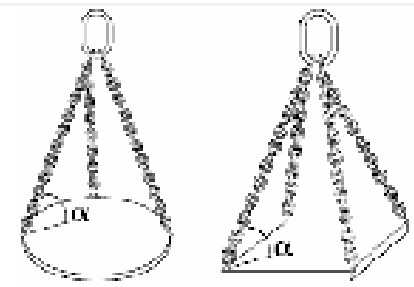

4:1

1-Leg Sling

2-Leg Sling

3-Leg & 4-Leg Slings

Angle

90 Degrees

60 Degrees

45 Degrees

30 Degrees

60 Degrees

45 Degrees

30 Degrees

Code

Dim

W.L.L.

NI 720	9/32"	5200	9000	7400	5200	13500	11000	7800
NI 1020	3/8"	10600	18400	15000	10600	27500	22500	15900
NI 1320	1/2"	17900	31000	25300	17900	46500	38000	26900